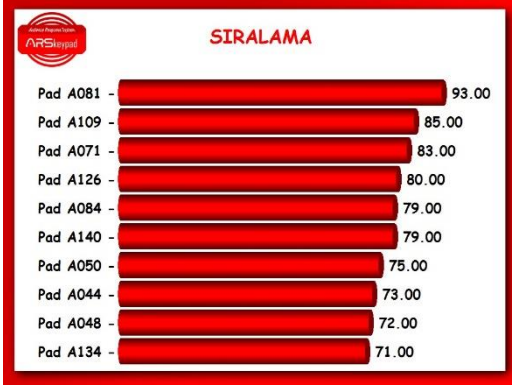

Yarışma sonunda en başarılı ilk 3, ilk 5 veya ilk 10 kişinin keypad numaraları ekrana yansıtılabilir.

Keypad Quiz ile tüm katılımcılarınızı bireysel yarıştırmak yerine takımlara ayırarak takımlar halinde de yarıştırebilirsiniz. Takımlardaki kişi sayılarının eşit olmasına da gerek yoktur, sistem takımdaki kişi sayısına göre puan hesaplamasını otomatik olarak yapacaktır.

KEYPAD QUIZ

AÇIKLAMALI VİDEO LİNKİ

<https://www.youtube.com/watch?v=iJsM-Zet424>

DİĞER TÜM OYUNLAR

<http://www.arskeypad.com.tr/oyunlar>