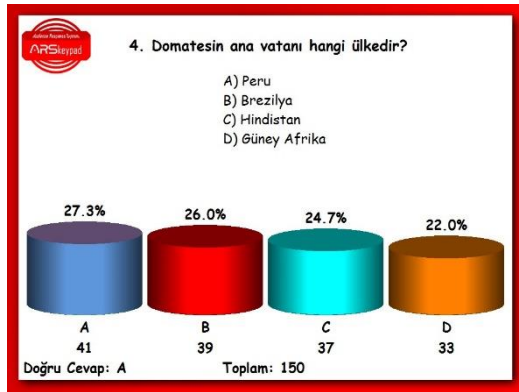

KEYPAD QUIZ NASIL OYNANIR?

Her katılımcıda 1 adet keypad bulunur. Keypadler isimlere göre dağıtılabilir ya da rastgele dağıtılarak keypad numarası üzerinden takip yapılabilir.

Yarışma başladığında önce soru ekrana gelir. Soru, sunucu (tarafınızdan sağlanacak bir MC ya da firma içinden bir yetkili olabilir) tarafından okunduktan sonra, seçenekler gelir ve 20 saniyelik süre başlar. Bu süre içinde tüm katılımcılar keypadlerinden

doğru olduğunu düşündükleri seçeneği tuşlarlar. Katılımcılar süre sona erene kadar fikir değiştirebilirler, süre dahilinde en son basılan seçenek geçerlidir. Süre bitiminde genel yüzdesel dağılım grafik olarak ekrana gelir ve doğru cevap gösterilir. Tüm sorular bu şekilde sırasıyla tamamlandıktan sonra kazanan kişiler isim olarak ya da keypad numarası olarak açıklanır.

Yarışmada sorulara doğru yanıt vermek kadar sorulara hızlı yanıt vermek de önemlidir. Doğru yanıt sayısında eşitlik olması durumunda sorulara daha hızlı yanıt veren kişi kazanacaktır.