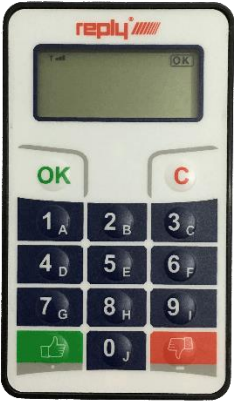

REPLY INTERACT KEYPAD

REPLY INTERACT BASE STATION

REPLY INTERACT ÇANTA

Reply Interact Keypad (Wireless Keypad Model Reply Interact) (Oylama Cihazı)

Boyutlar: 9,2 cm uzunluk, 5,4 cm genişlik, 0,8 cm kalınlık

Ağırlık: 40 gram pilli hali. Cihazlar iki adet yassı CR2032 pil ile çalışmaktadır. Boyun askısı ile kullanılabilir.

Renk: Beyaz

Keypad Numaraları: 1'den 400'e kadar

Keypad Kanalları: 1'den 32'ye kadar (1 kanal 400 adet keypad destekler)

Tuş sayısı: 14

Ekran: 6 basamaklı sayı gösterme kapasitesine sahip 3,8 x 1,6 cm LCD ekran. Rakamlar 0'dan 9'a, Harfler A'dan J'ye.

Ek göstergeler; sinyal gücü, veri gönderimi ve veri ulaşma durumu, pil durumu.

RF aracılığı ile iptal edilebilen tuşa basıldığını bildiren "bip" sesi.

Reply Interact USB Stick Base Station (Wireless Base Station Model Reply Interact) (Baz İstasyonu-Alıcı)

Boyutlar: 9,14 cm uzunluk, 3,09 cm genişlik, 1,27 cm kalınlık